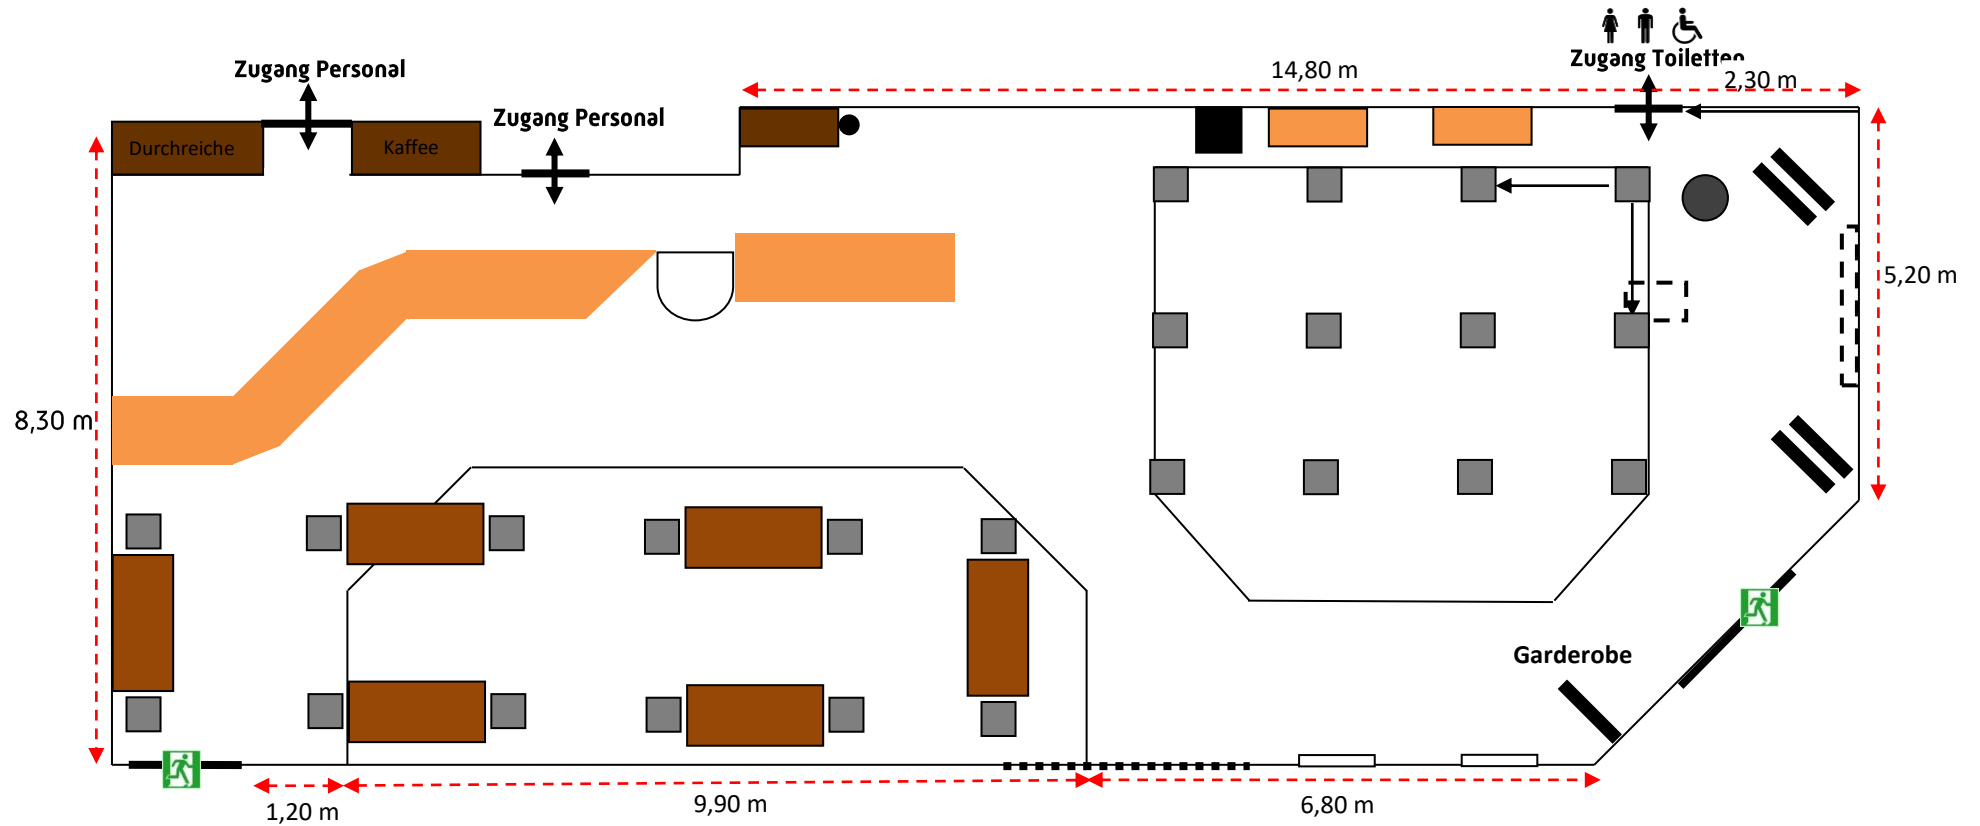

**Benötigtes Equipment:**

- 1 x Garderobe
- 56 x Bankett-Stühle
- 5 x Bistrotisch
- 2 x Flipchart
- 2 x Pinnwand

12 Personen Theater

**Benötigtes Equipment:**

- 1 x Garderobe
- 24 x Bankett-Stühle
- 2 x Flipchart
- 2 x Pinnwand
- 6 x Tische a.d. Airport

36 Personen Parlamentarisch

**Benötigtes Equipment:**

- 1 x Garderobe
- 2 x Bankett-Tische Gastro
- 36 x Bankett-Stühle
- 12 x Bankett-Tische
- 5 x Bistrotisch
- 1 x mobile Beschallungsanlage
- 1 x Flipchart

**Benötigtes Equipment:**

- 1 x Garderobe
- 19 x Bankett-Stühle
- 14 x Bankett-Tische
- 2 x Flipchart
- 2 x Pinnwand