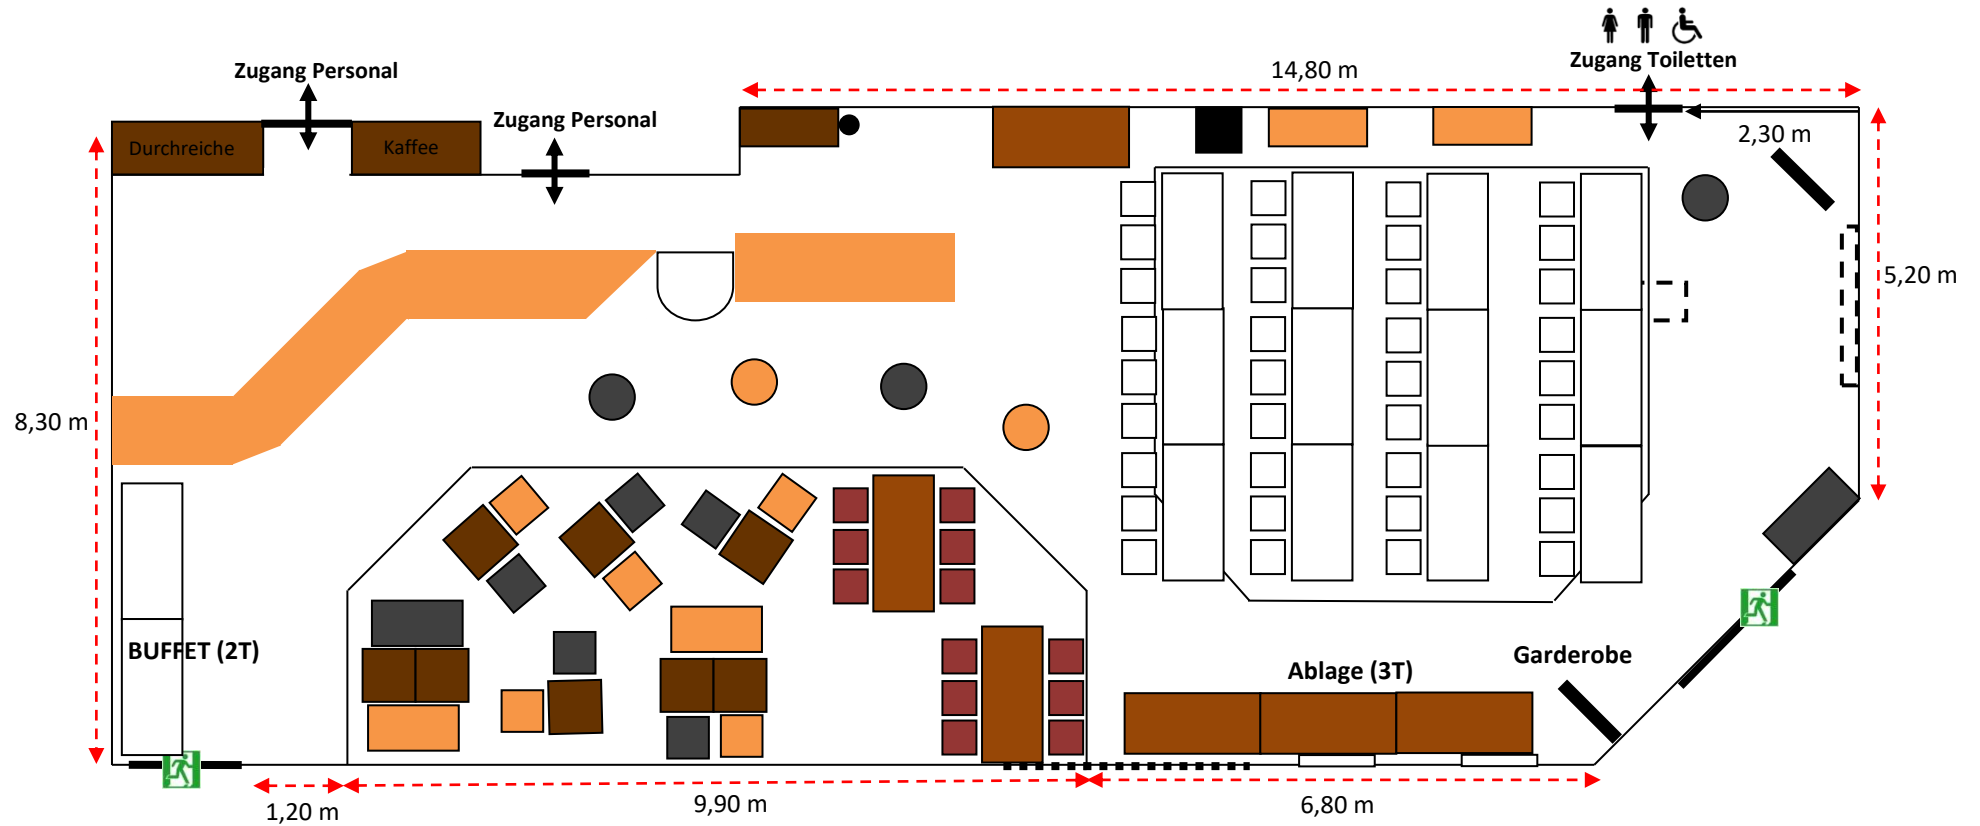

**Benötigtes Equipment:**

- 1 x Garderobe
- 56 x Bankett-Stühle
- 5 x Bistrotisch
- 2 x Flipchart
- 2 x Pinnwand

12 Personen Theater

**Benötigtes Equipment:**

- 1 x Garderobe
- 24 x Bankett-Stühle
- 2 x Flipchart
- 2 x Pinnwand
- 6 x Tische a.d. Airport

36 Personen Parlamentarisch

**Benötigtes Equipment:**

- 1 x Garderobe
- 2 x Bankett-Tische Gastro
- 36 x Bankett-Stühle
- 12 x Bankett-Tische
- 5 x Bistrotisch
- 1 x mobile Beschallungsanlage
- 1 x Flipchart

**Benötigtes Equipment:**

- 1 x Garderobe
- 19 x Bankett-Stühle
- 14 x Bankett-Tische
- 2 x Flipchart
- 2 x Pinnwand