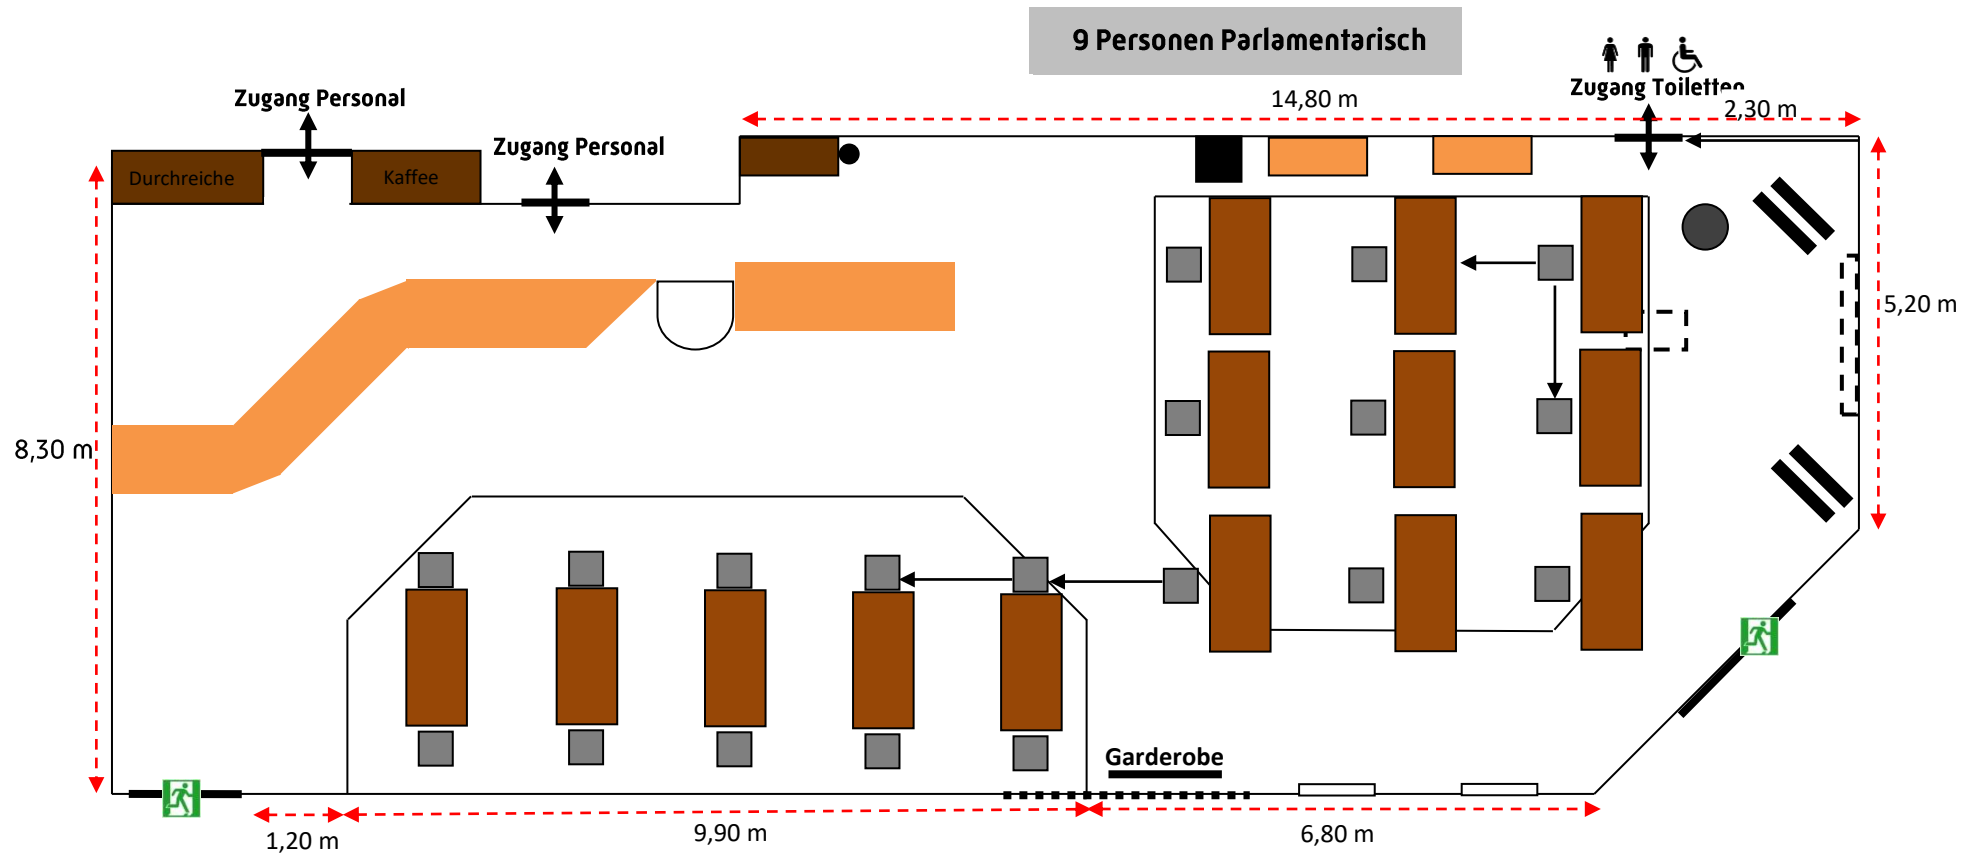

**Benötigtes Equipment:**

- 1 x Garderobe
- 56 x Bankett-Stühle
- 5 x Bistrotisch
- 2 x Flipchart
- 2 x Pinnwand

12 Personen Theater

**Benötigtes Equipment:**

- 1 x Garderobe
- 24 x Bankett-Stühle
- 2 x Flipchart
- 2 x Pinnwand
- 6 x Tische a.d. Airport

36 Personen Parlamentarisch

**Benötigtes Equipment:**

- 1 x Garderobe
- 2 x Bankett-Tische Gastro
- 36 x Bankett-Stühle
- 12 x Bankett-Tische
- 5 x Bistrotisch
- 1 x mobile Beschallungsanlage
- 1 x Flipchart

**Benötigtes Equipment:**

- 1 x Garderobe
- 19 x Bankett-Stühle
- 14 x Bankett-Tische
- 2 x Flipchart
- 2 x Pinnwand